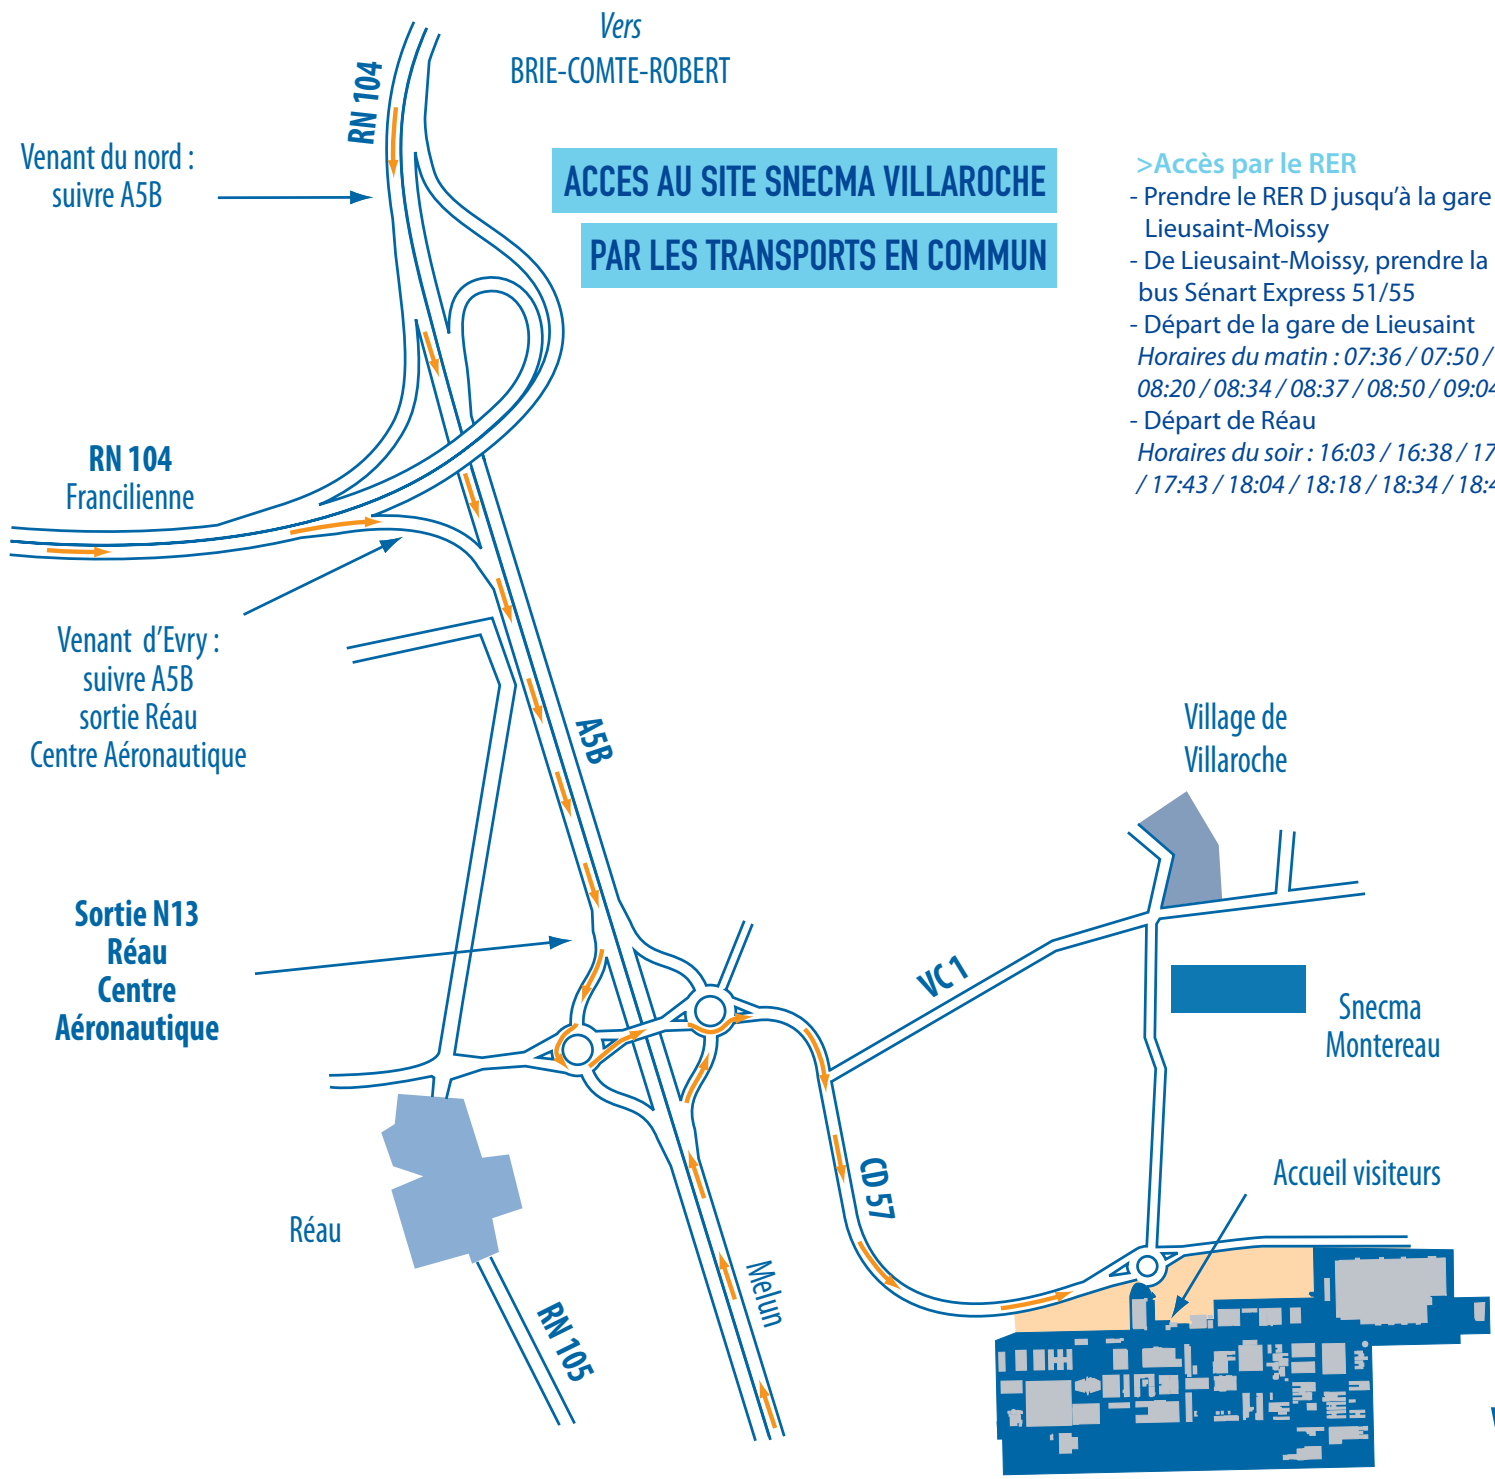

# ACCES AU SITE DE VILLAROCHE

Conception et réalisation : Snecma - Direction de la Communication - Studio Graphique 372-12

**Snecma**  
**> Site de Villaroche**  
 Rond-point René Ravaud - Réau  
 77550 Moissy-Cramayel  
 Tél. : 01 60 59 71 23  
 Fax : 01 60 59 71 36  
[www.snecma.com](http://www.snecma.com)

Coordonnées GPS  
 48° 36,2711 Nord  
 2° 39,1033 Est

**ACCES AU SITE SNECMA VILLAROCHE  
PAR LES TRANSPORTS EN COMMUN**

**>Accès par le RER**

- Prendre le RER D jusqu'à la gare de Lieusaint-Moissy
- De Lieusaint-Moissy, prendre la ligne de bus Sénart Express 51/55
- Départ de la gare de Lieusaint
- Horaires du matin : 07:36 / 07:50 / 08:04 / 08:20 / 08:34 / 08:37 / 08:50 / 09:04*
- Départ de Réau
- Horaires du soir : 16:03 / 16:38 / 17:03 / 17:24 / 17:43 / 18:04 / 18:18 / 18:34 / 18:48 / 19:13*

- ou
- Prendre la ligne Sénart Express 96 au départ de Suresnes (trajet : St-cloud Boulogne-Billancourt/Paris/Evry/Réau)
  - Départ Suresnes
  - Horaire du matin : 06:07 / 06:22 / 06:32*
  - Départ Réau
  - Horaire du soir : 16:15 / 16:38 / 17:15*